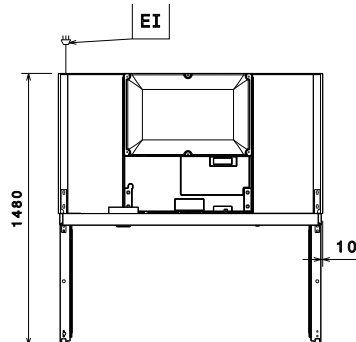

Front

Sida

EI = Elektrisk anslutning

Topp

Elektricitet

Spänning:	725386 (RE4142GR)	220-240 V/1 ph/50 Hz
Effekt, max:		0.29 kW

Viktig information

Bruttokapacitet	1430 liter
Nettovolym:	1006 liter
Ytermått, bredd	1441 mm
Ytermått, djup	835 mm
Ytermått, djup med dörrar öppna:	1480 mm
Ytermått, höjd	2010 mm
Antal och typ av dörrar:	2 glas
Antal och storlek av galler (ingår):	6 - GN 2/1
Material utvändigt:	rostfritt stål
Material invändigt:	rostfritt stål
Inre paneler material:	rostfritt stål
Antal positioner och delning:	44; 30 mm