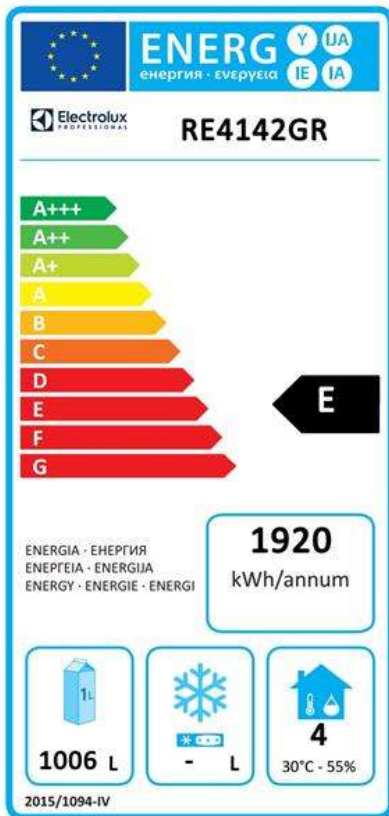

EU's obligatoriska energimärkning fr.o.m
1 Juli 2016

Den europeiska energimärkningen för professionella kylskåp och frysskåp baseras på krav som fastställer minimikrav för energiprestanda för professionella kylskåp som säljs inom EU. Dessa krav är utformade för att driva energieffektivitet och ett miljövänligt tillvägagångssätt hos professionella brukare. Energimärkningen för professionella kyl-/frysskåp och kyl-/frysbankar som säljs över hela Europa är obligatorisk.

Viktigt: alla produkter som förbrukar energi över miniminivån får ej säljas inom EU fr.o.m. den 1 juli 2016.