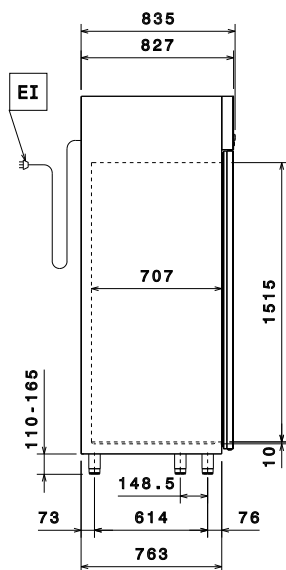

Front

Sida

EI = Elektrisk anslutning

Topp

Elektricitet

Spänning:	725386 (RE4142GR)	220-240 V/1 ph/50 Hz
Effekt, max:		0.29 kW

Viktig information

Bruttokapacitet	1430 liter
Nettovolym:	1006 liter
Ytermått, bredd	1441 mm
Ytermått, djup	835 mm
Ytermått, djup med dörrar öppna:	1480 mm
Ytermått, höjd	2010 mm
Antal och typ av dörrar:	2 glas
Antal och storlek av galler (ingår):	6 - GN 2/1
Material utvändigt:	rostfritt stål
Material invändigt:	rostfritt stål
Inre paneler material:	rostfritt stål
Antal positioner och delning:	44; 30 mm