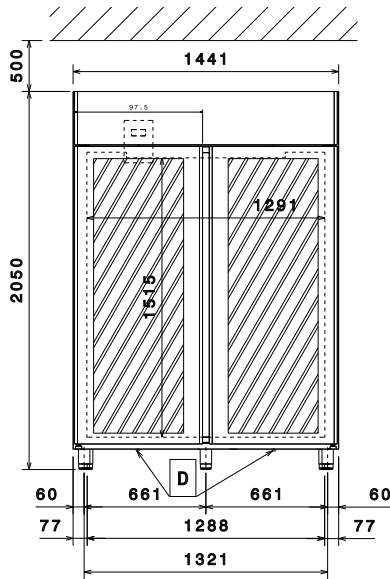

Front

Sida

EI = Elektrisk anslutning

Topp

Elektricitet

Spänning:	725386 (RE4142GR)	220-240 V/1 ph/50 Hz
Effekt, max:		0.29 kW

Viktig information

Bruttokapacitet	1430 liter
Nettovolym:	1006 liter
Ytermått, bredd	1441 mm
Ytermått, djup	835 mm
Ytermått, djup med dörrar öppna:	1480 mm
Ytermått, höjd	2010 mm
Antal och typ av dörrar:	2 glas
Antal och storlek av galler (ingår):	6 - GN 2/1
Material utvändigt:	rostfritt stål
Material invändigt:	rostfritt stål
Inre paneler material:	rostfritt stål
Antal positioner och delning:	44; 30 mm